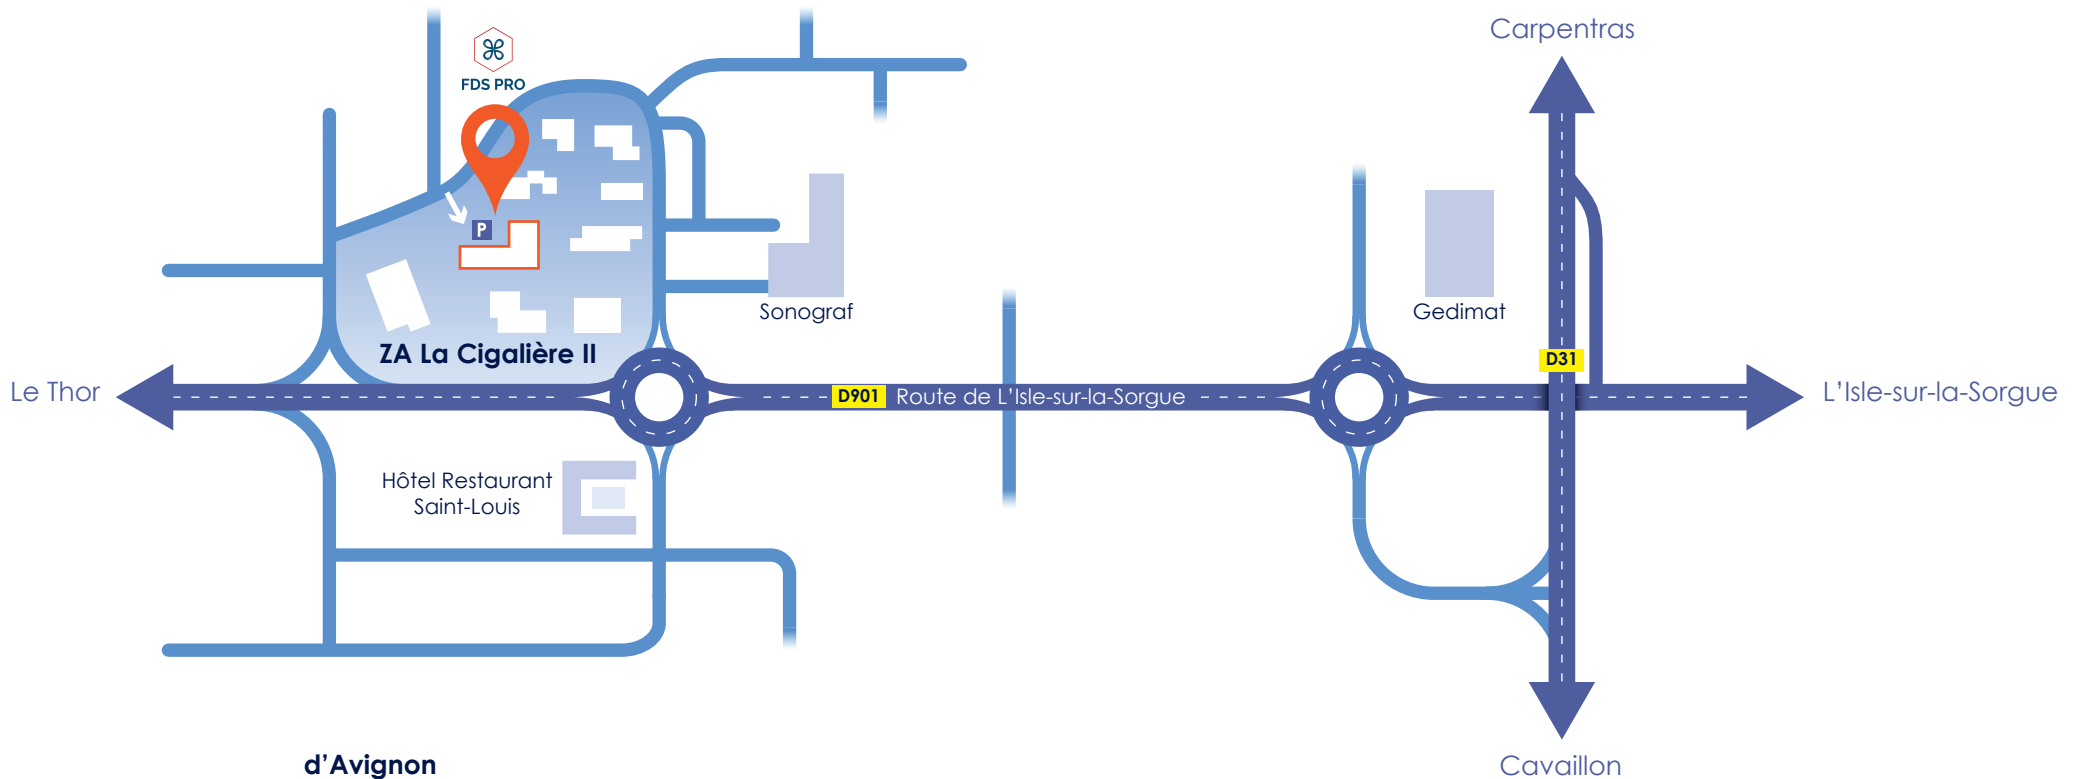

# FDS PRO

ZA La Cigalière II  
84250 LE THOR  
Tél. 04 90 33 75 14

📍 Coordonnées GPS : 43°55'23.5"N / 5°01'02.2"E

## d'Avignon

Prendre **D225** **D901** direction Le Thor

## de Marseille, Cavaillon

Quitter l' **A7** (sortie 25 - Cavaillon)  
Prendre **D938** **D31** **D901** direction Le Thor

## de Lyon

Prendre l' **A7** direction Marseille  
Quitter l' **A7** (sortie 24 – Avignon Sud)  
Prendre **N129** **D900** **D98** **D31** **D901** direction Le Thor