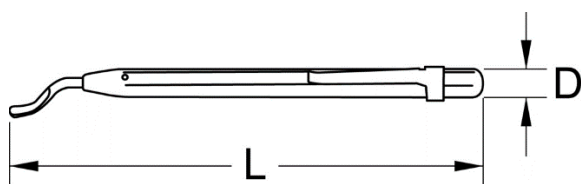

Ébavureur à main

Permet d'éliminer rapidement les bavures internes des tubes en PVC/PE.

Lame pivotante.

CARACTERISTIQUES

Dimensions	140 (L) x 21 (D) mm
Poignée	Poignée synthétique
Poids	60 g
Livré avec	Livré avec lame E 100 HSS non interchangeable