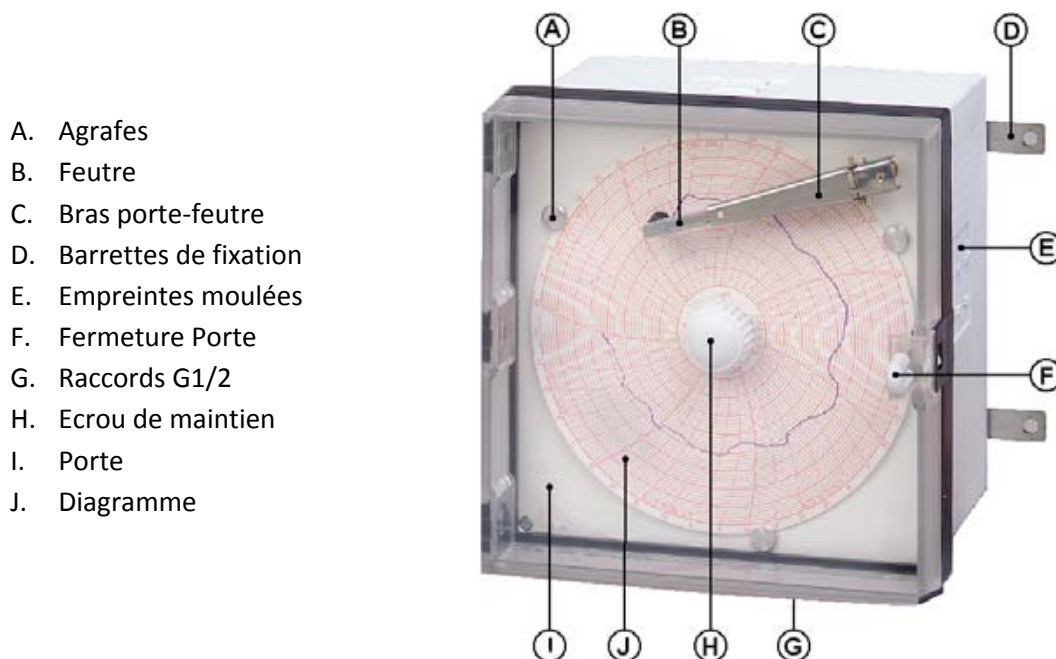

## Enregistreur de pression mini disque

Enregistrement en local d'une pression dans un réservoir, tuyauterie...

### CARACTERISTIQUES

<b>Mesure</b>	Pression
<b>Plage de mesure</b>	0 à 20 bars
<b>Précision</b>	+/- 2%
<b>Vitesse de rotation</b>	1tour / 7 jours ou 1 tour / 24 heures
<b>Raccord</b>	1/4"
<b>Temps de réponse</b>	1 seconde
<b>Condition d'utilisation</b>	Température : -30 à 50°C Taux d'humidité : 0 - 95%
<b>Résistance</b>	IP66 - boîtier résistant à l'eau
<b>Dimensions</b>	15.24 x 15.24 x 5.1 cm
<b>Poids</b>	450 g
<b>Livré avec</b>	1 pile AA, 1 stylo rouge et une notice d'utilisation rapide
<b>Garantie</b>	1 an