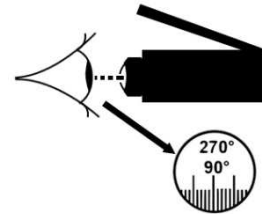

FDS PRO

BOUSSOLE A LIQUIDE AVEC VISEE / CLINOMETRE INTEGRE

Prisme de visée

Montage sur trépied

Réf AP612 – Prisme de visée / Clinomètre

Clinomètre intégré
Capsule rotative Ø 55 mm
Graduation 360°C
Préc. 1°C / Base 36
Prisme de visée ou lecture directe
Niveau à bulle
Règle graduée 5 cm
Table de conversion degré, mile, %/déclinaison, latitude/distance
Flèche lumineuse
Filetage pour fixation trépied
Boitier métal
Dim : 95x60 mm / 217 g