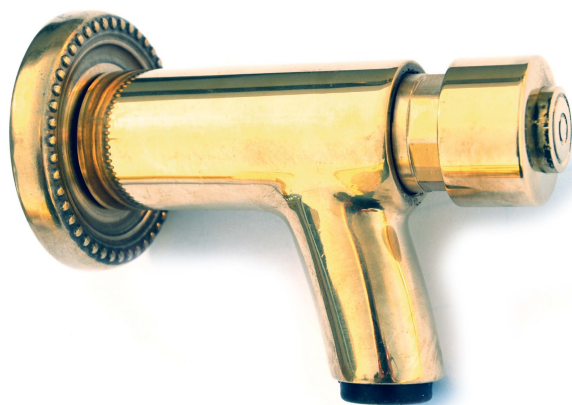

Robinet à poussoir temporisé n°256

Robinet à poussoir avec rosace.

CARACTERISTIQUES