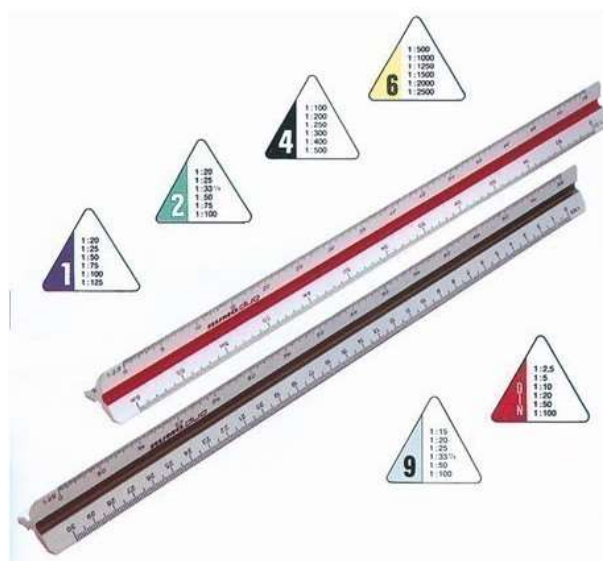

Kutch triangulaire de mesure

Permet de mesurer des distances facilement sur plan à différentes échelles

CARACTERISTIQUES

Longueur	30 cm
Echelles lisible :	NL509 - 1:20/25/50/75/100/125 NL763 - 1:20/25/33,5/50/75/100 NL762 - 1:100/200/250/300/400/500 NL761 - 1:500/1000/1250/1500/2000/2500 NL764 - 1:2,5/5/10/20/50/100.
Matière	PVC