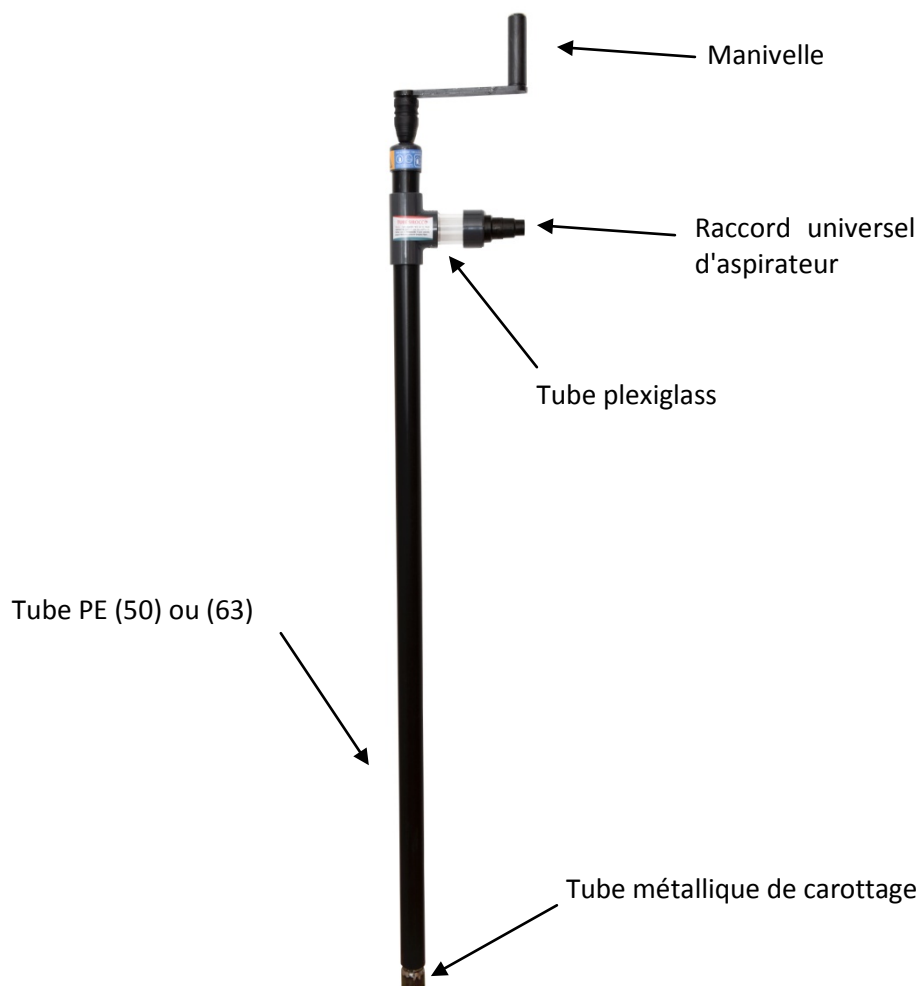

Sirocco

Le Sirocco permet le curage efficace des bouches à clés, il est complémentaire aux vrilles et curettes.

Double action : Carottage et aspiration

CARACTERISTIQUES TECHNIQUES

Tube extérieur	PE			
Tube intérieur	Métal			
Pièces moulées	PVC			
Pièce transparente	Pléxiglass			
Ø extérieur	50 mm	50 mm	63 mm	63 mm
Hauteur d'aspiration	1,50 m	1,80 m	1,50 m	1,80 m
Poids des tubes	5 à 7,5 Kg			
Poids de la manivelle	1,5 Kg			
Réf.	MF354	MF356	MF355	MF357