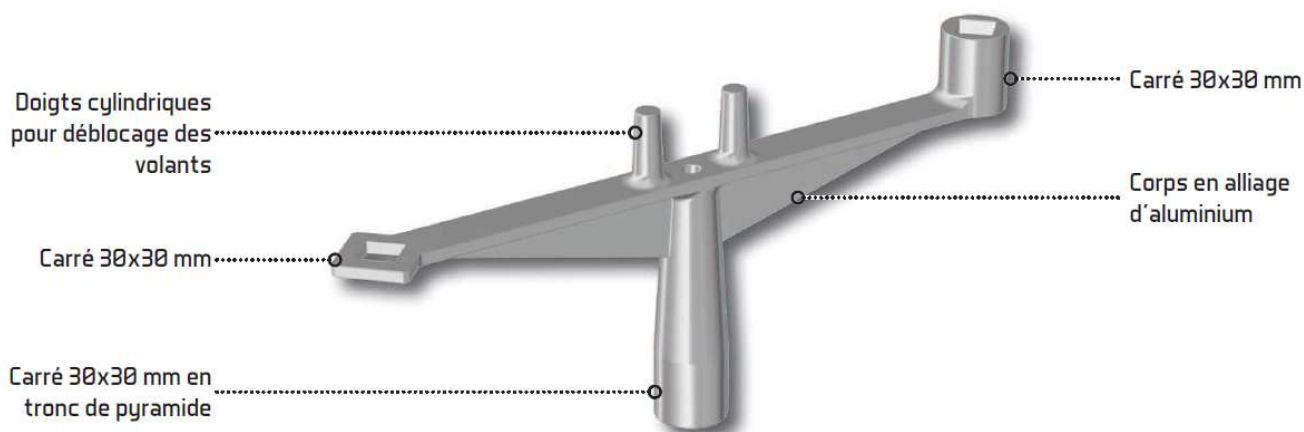

Clé pour poteau incendie

CARACTERISTIQUES

- Corps en aluminium
- 3 carrés femelles 30 x 30
- 2 doigts cylindriques

DIMENSIONS